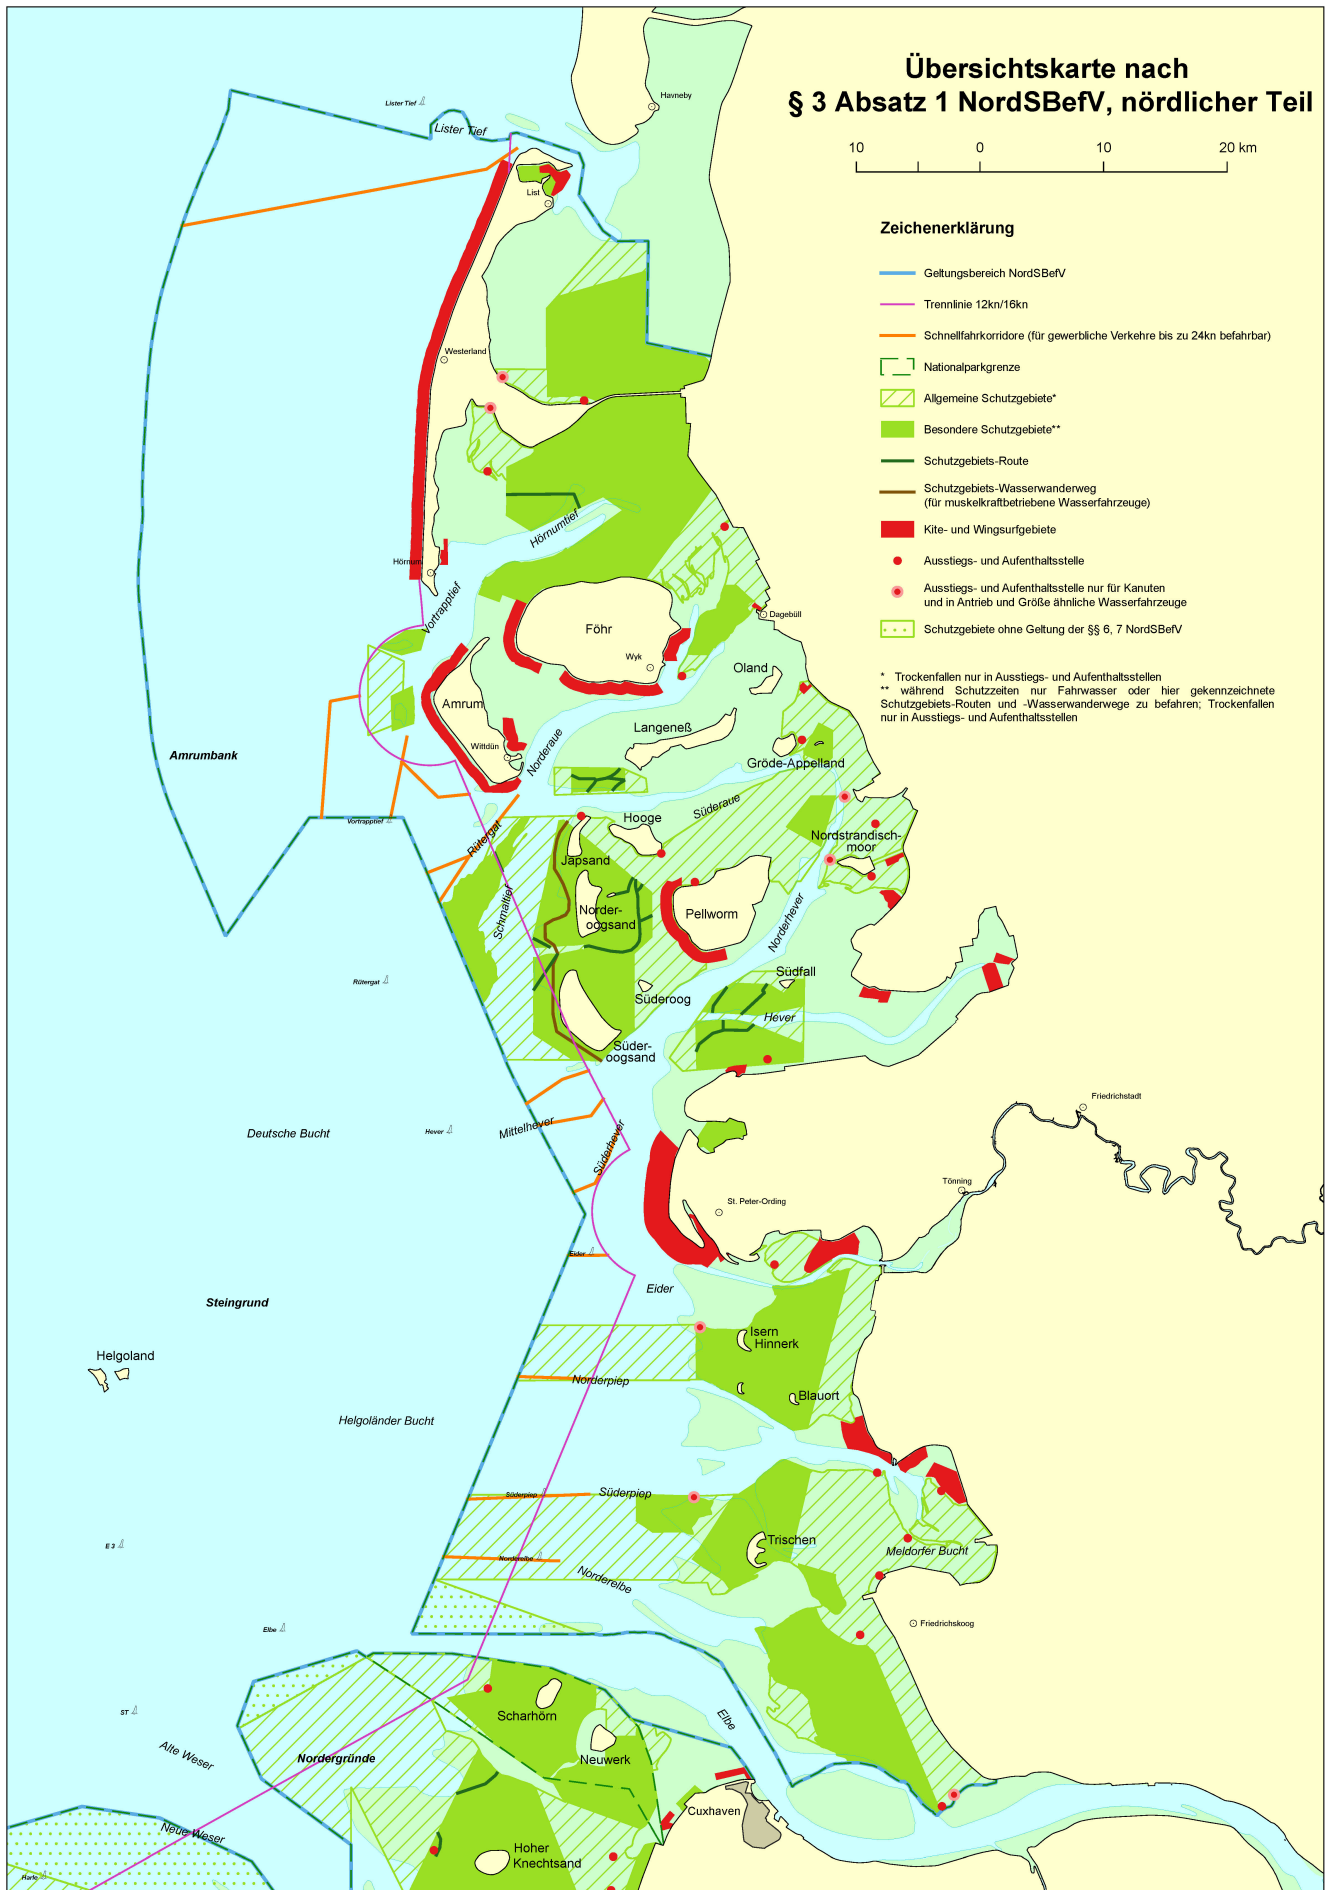

Übersichtskarte nach § 3 Absatz 1 der Nordsee-Befahrensverordnung, nördlicher