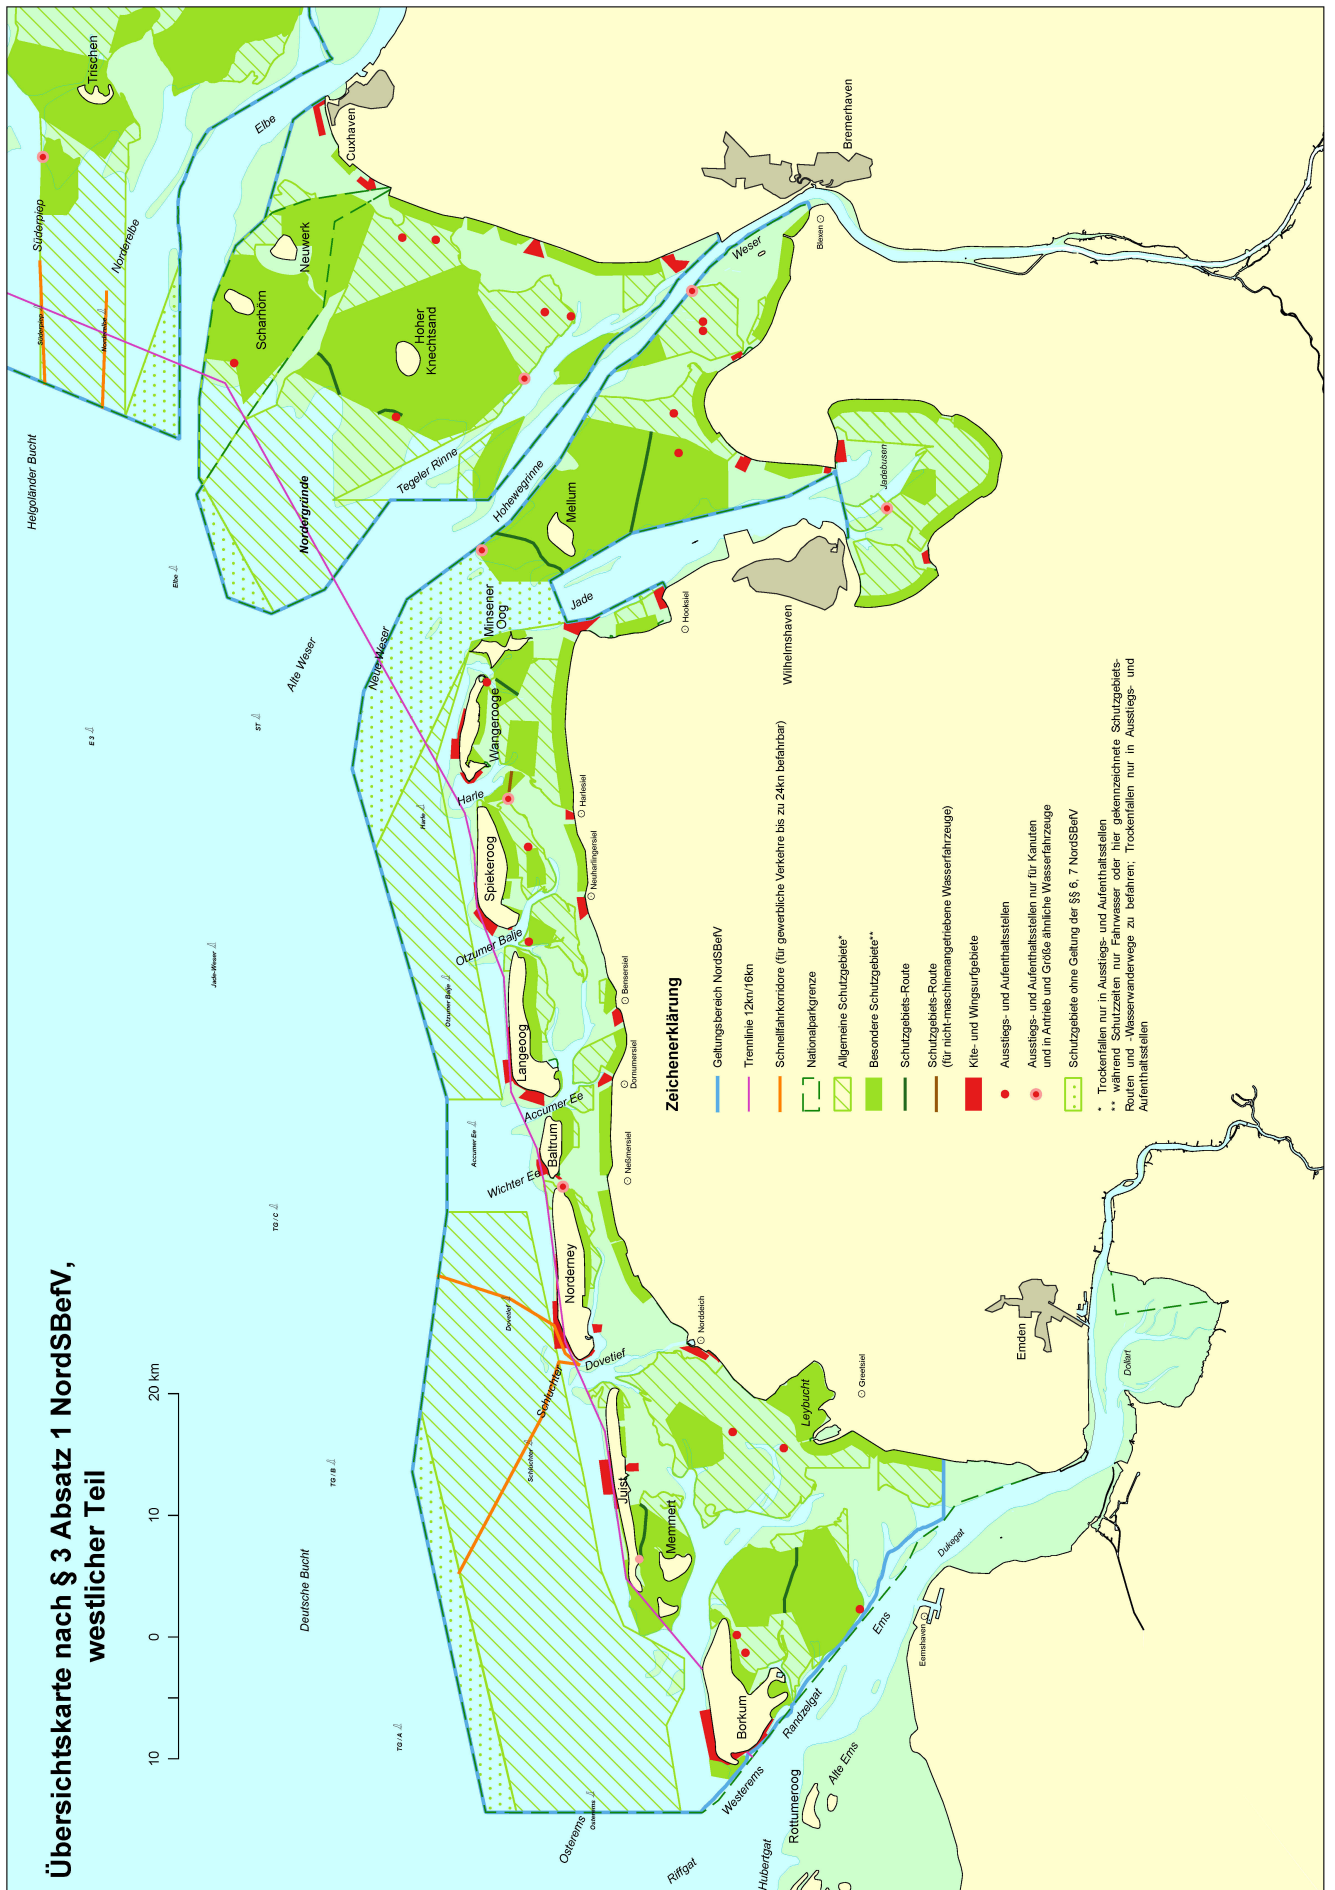

Übersichtskarte nach § 3 Absatz 1 der Nordsee-Befahrensverordnung, westlicher